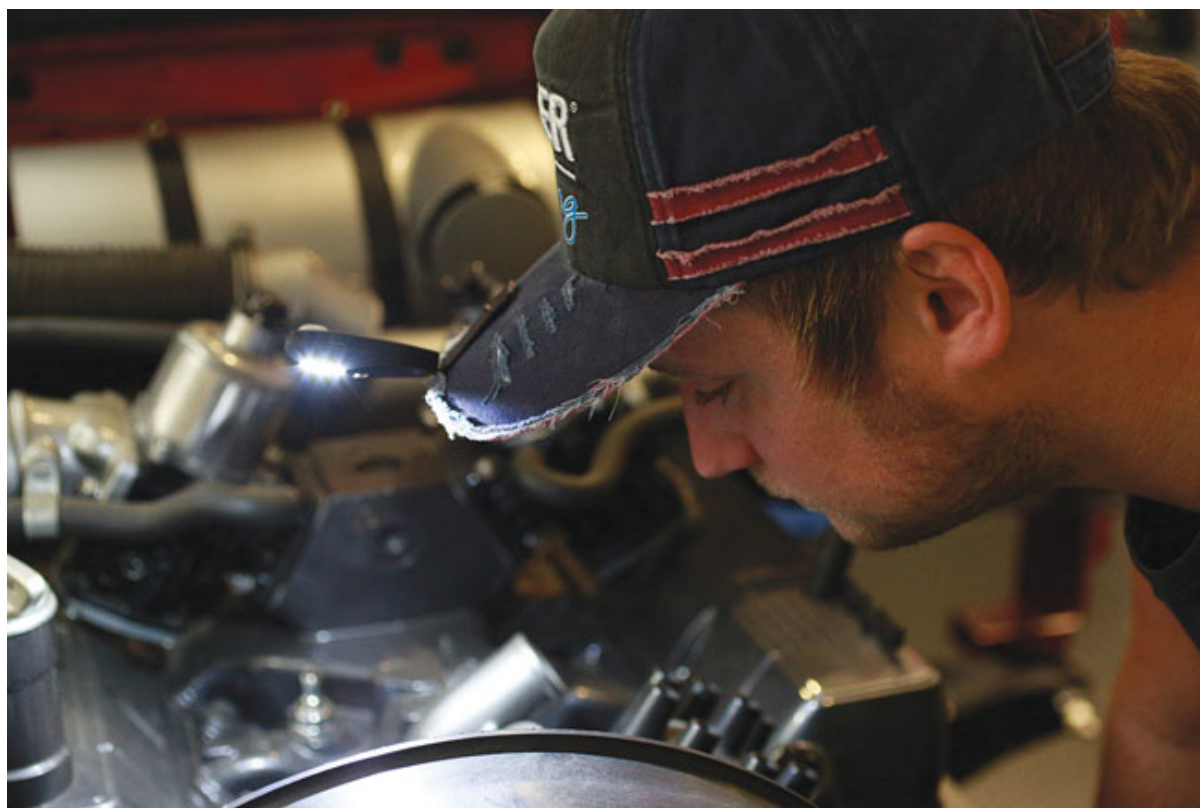

Lampe frontale rechargeable multifonctions avec

Lampe frontale multifonction rechargeable avec agrafe et détecteur. Peut tourner, s'incliner et s'utiliser sur la tête, une casquette ou le poignet. Livrée avec câble de recharge USB.

Additional Information

- Lampe frontale multifonction rechargeable avec agrafe et détecteur de proximité. Ampoule LED de 1 W (55 lm) de luminosité COB.
- Mode de fonctionnement : COB 50 % allumé, COB 100 % allumé, éteint. Pour le mode de détection, maintenez le bouton enfoncé pendant environ 3 secondes jusqu'à ce que le voyant bleu s'allume. La plage de détection va jusqu'à 10 cm.
- Durée d'utilisation : 3 à 4 h , temps de recharge : 2 heures. Alimentée par une pile au lithium rechargeable incorporée de 350 mAh. Rechargeable avec câble de recharge USB (inclus).
- Dimensions compactes : 65 x 25 x 36 mm. Comporte une tête pivotant à 360°, qui peut se connecter à un serre-tête ou s'agrafer sur la visière d'une casquette.
- En plastique ABS à revêtement caoutchouc. Agréé CE et ROHS.